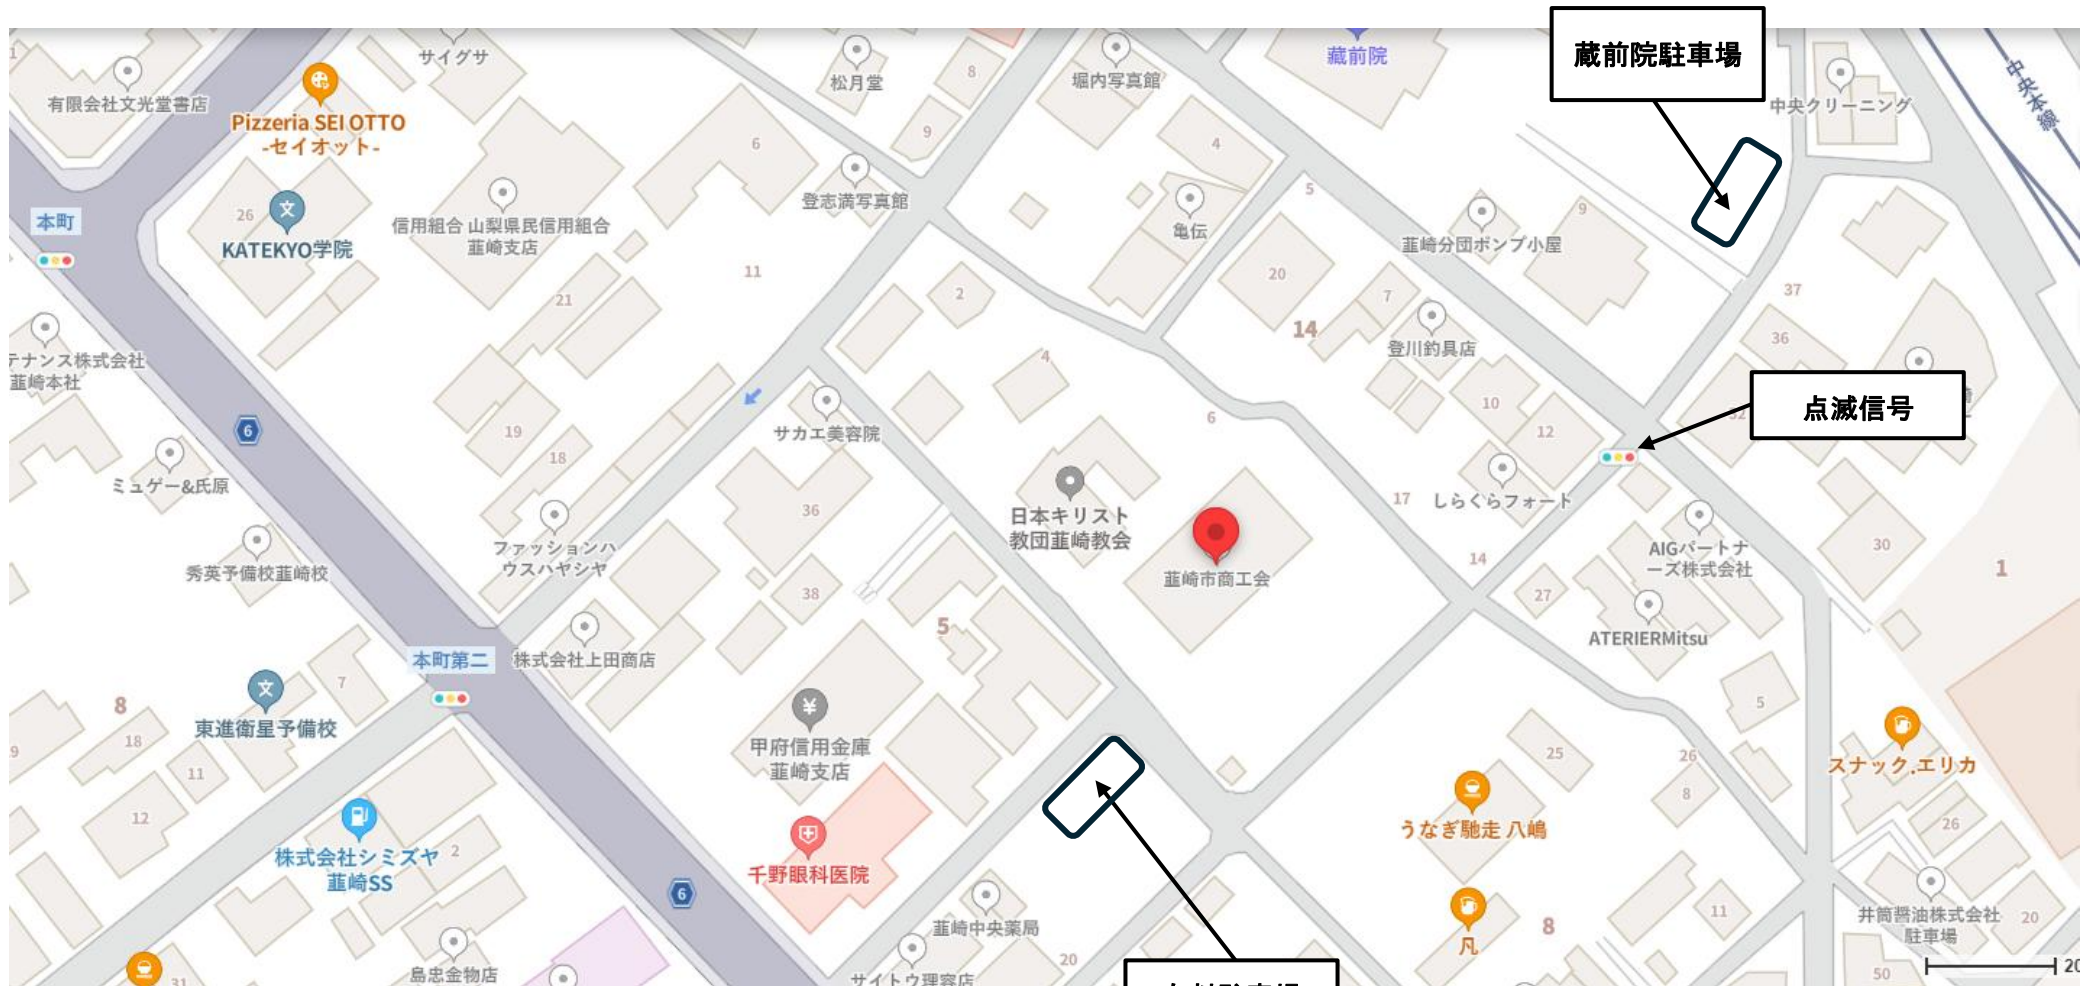

蕨崎市商工会新入社員研修会 駐車場のご案内

・蔵前院駐車場 壁際に前向き駐車をお願いします。

※駐車場には限りがありますので、できるだけ乗り合わせでお越し下さい。